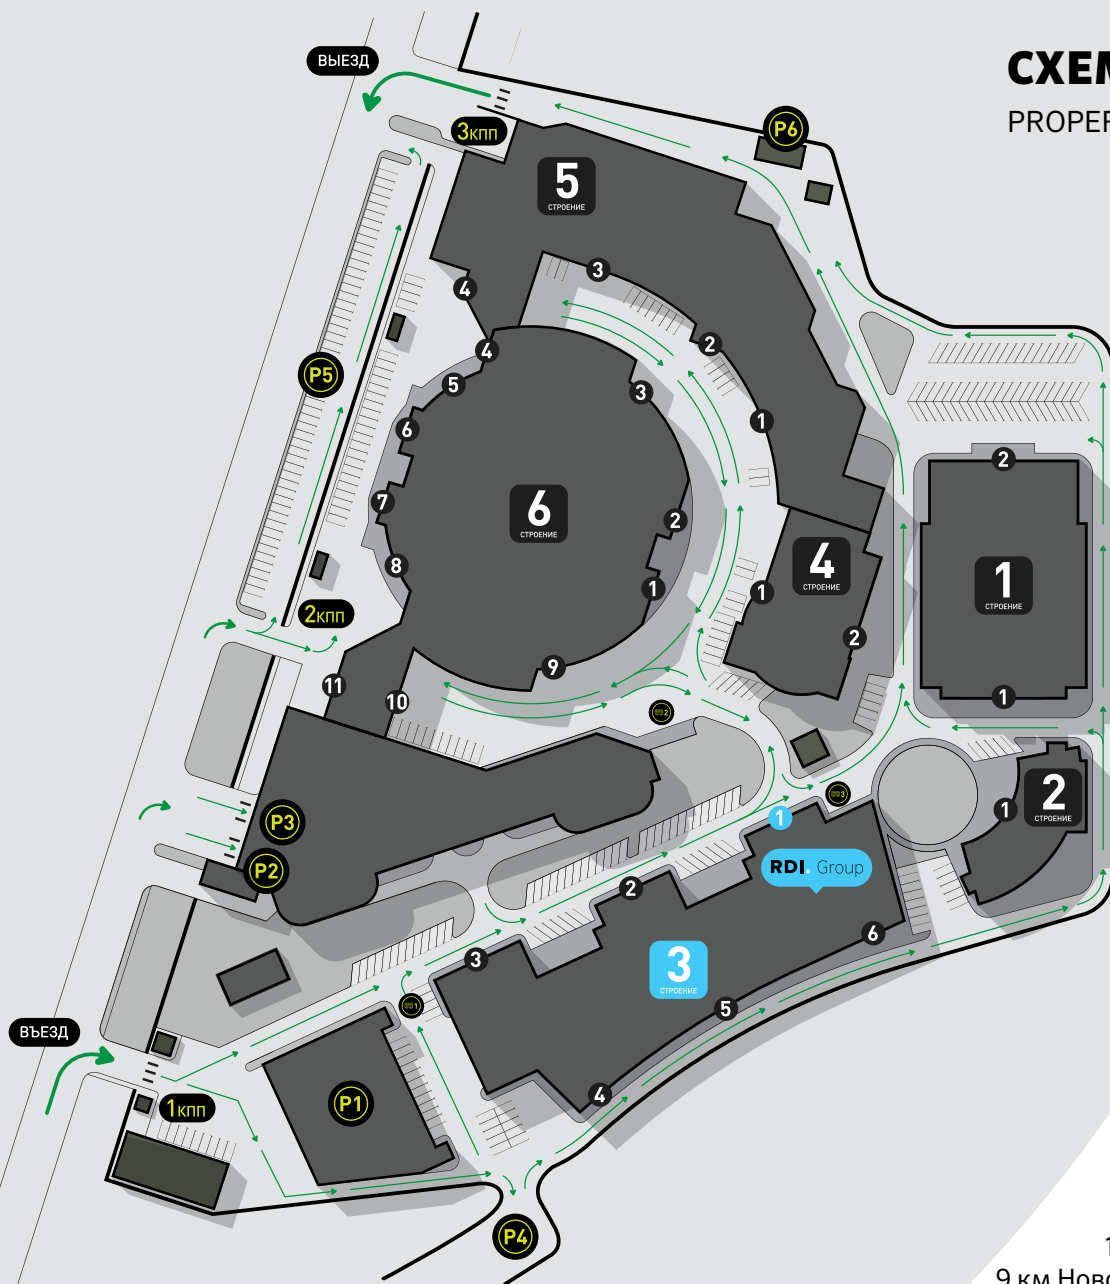

СХЕМА ОБЪЕКТОВ БИЗНЕС ЦЕНТРА

PROPERTY PLAN BUSINESS CENTERS

ПРОЕЗД НА АВТОМОБИЛЕ

Двигайтесь по Новорижскому шоссе от Москвы. На 9 км от МКАД на развязке съезжайте с шоссе направо по указателю на БЦ «Riga Land». После съезда с эстакады сверните направо, через 100 метров еще раз. Как повернете увидите шлагбаумы на въезде в БЦ «Riga Land».

Чтобы проехать на территорию БЦ, вам нужно забронировать пропуск, это можно сделать через менеджера, который с вами работает от компании.

Для оформления пропуска, вам необходимо предоставить регистрационный номер и марку машины.

| | | |
|-----------|----------|---------|
| Щукинская | Строгино | Павшино |
|-----------|----------|---------|

143421, Московская область, Красногорский район,
9 км Ново-Рижского шоссе БЦ «Riga Land», стр. 3, подъезд 1